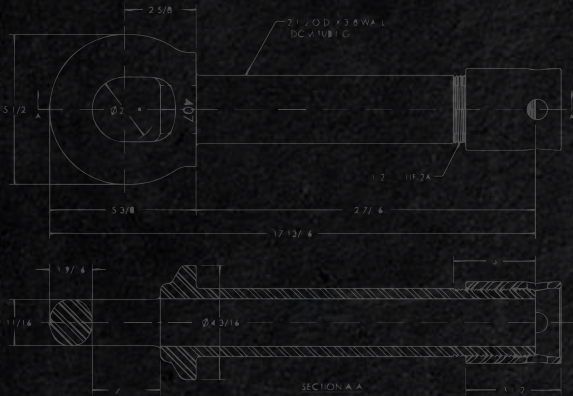

ITEM # 10006086

VOTRE SUCCÈS NOTÉ PRIORITÉ

UNE DIVISION DE **HIGH BAR BRANDS, LLC**

HIGH BAR BRANDS

PREMIER MANUFACTURING

19500 SW Teton Avenue • Tualatin, OR 97062

(800) 255-5387 ou (503) 234-9202

www.PREMIER-MFG.com