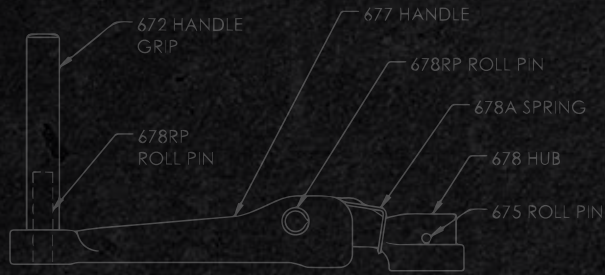

ITEM # 10006086

VOTRE SUCCÈS NOTÉ PRIORITÉ

UNE DIVISION DE **HIGH BAR BRANDS, LLC**

HIGH BAR BRANDS

PREMIER MANUFACTURING

19500 SW Teton Avenue • Tualatin, OR 97062

(800) 255-5387 ou (503) 234-9202

www.PREMIER-MFG.com