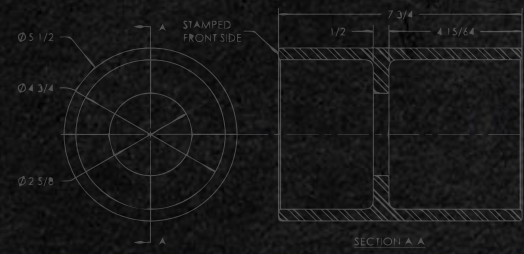

ITEM # 10006086

VOTRE SUCCÈS NOTÉ PRIORITÉ

UNE DIVISION DE **HIGH BAR BRANDS, LLC**

HIGH BAR BRANDS

PREMIER MANUFACTURING

19500 SW Teton Avenue • Tualatin, OR 97062

(800) 255-5387 ou (503) 234-9202

www.PREMIER-MFG.com