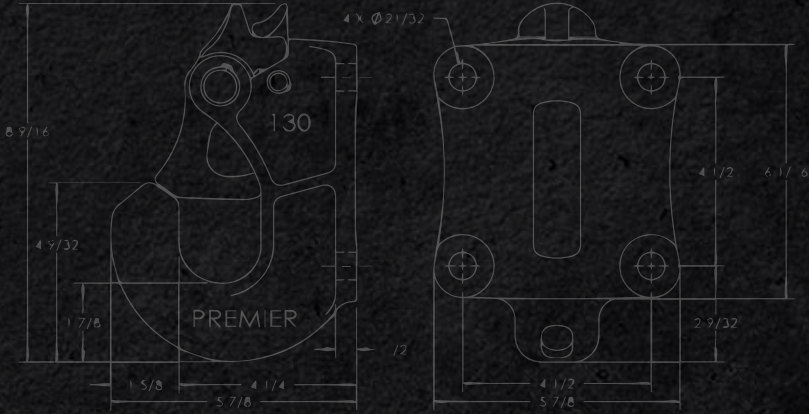

ITEM # 10006086

VOTRE SUCCÈS NOTÉ PRIORITÉ

UNE DIVISION DE **HIGH BAR BRANDS, LLC**

HIGH BAR BRANDS

PREMIER MANUFACTURING

19500 SW Teton Avenue • Tualatin, OR 97062

(800) 255-5387 ou (503) 234-9202

www.PREMIER-MFG.com