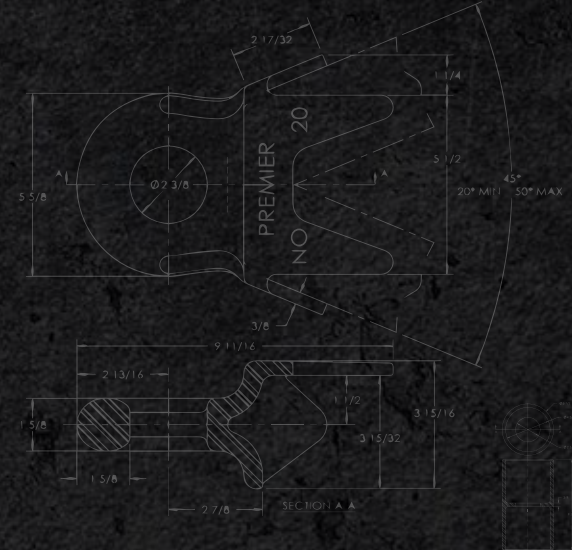

ITEM # 10006086

VOTRE SUCCÈS NOTÉ PRIORITÉ

UNE DIVISION DE **HIGH BAR BRANDS, LLC**

HIGH BAR BRANDS

PREMIER MANUFACTURING

19500 SW Teton Avenue • Tualatin, OR 97062

(800) 255-5387 ou (503) 234-9202

www.PREMIER-MFG.com