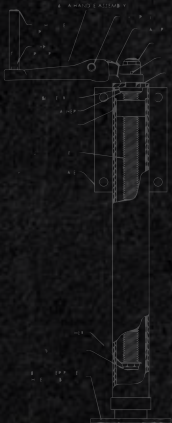

VOTRE SUCCÈS NOTÉ PRIORITÉ